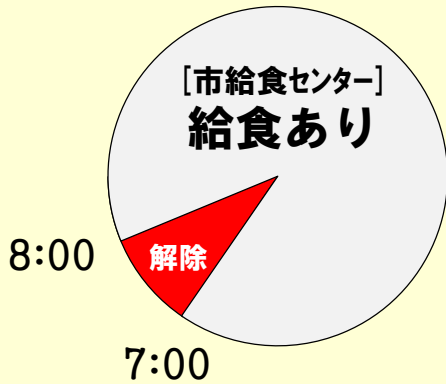

# 生徒の登校時刻について

石垣市立大浜中学校  
(※石教委の通知に準ずる)

**① 午前7時まで解除 → 平常通り**

**② 午前8時まで解除**

内の時間は、大浜中学校用です。

**午前10時30分まで  
に登校**

**③ 正午までに解除**

内の時間は、大浜中学校用です。

**5校時開始時刻まで  
に登校(14:00)  
※昼食後**

**④ 正午以降に解除 → 休校**

解除後も風雨が強く危険な状態にある場合は  
校長の判断により臨時休校措置を行うことがあります。

(学校教育法施行規則第79条, 石垣市立小学校及び中学校管理規則第4条)