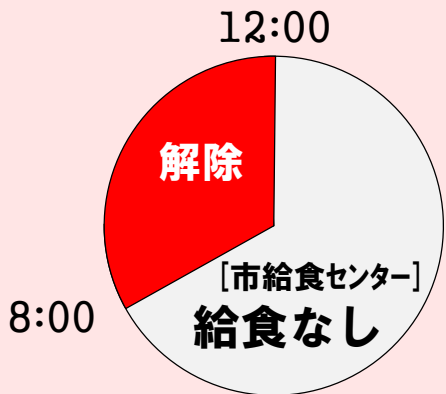

# 生徒の登校時刻について

石垣市立大浜中学校  
(※石教委の通知に準ずる)

**① 午前7時まで解除 → 平常通り**

**② 午前8時まで解除**

内の時間は、大浜中学校用です。

**午前10時30分まで  
に登校**

**③ 正午までに解除**

内の時間は、大浜中学校用です。

**5校時開始時刻まで  
に登校(14:00)  
※昼食後**

**④ 正午以降に解除 → 休校**

解除後も風雨が強く危険な状態にある場合は  
校長の判断により臨時休校措置を行うことがあります。

(学校教育法施行規則第79条, 石垣市立小学校及び中学校管理規則第4条)