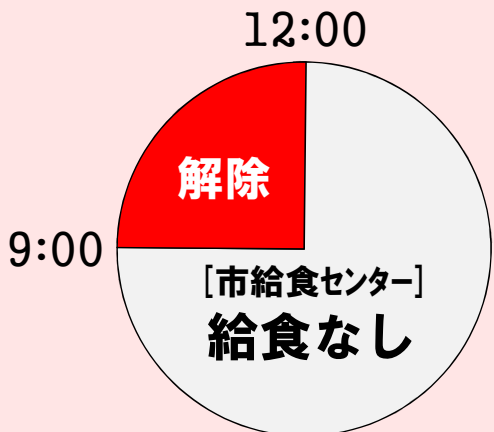

幼児児童生徒の登校時刻について

石垣市教育委員会

1 午前7時までに解除 ⇒ 平常通り

2 午前7時～9時の間に解除

午前10時迄に
登園・登校

3 午前9時～正午迄に解除

※12:00は含まない

※ 昼食後

午後1時迄に登校

幼稚園は休園

預かり保育は実施

4 正午以降に解除 ⇒ 休校

各学校の規模・地域性等により登校時間が若干変わる場合があります。詳しくは、各学校までお問い合わせ下さい。なお、解除後も風雨が強く危険な状態にある場合は校長の判断により臨時休校措置を行うことができます。

(学校教育法施行規則第79条、石垣市立小学校及び中学校管理規則第4条)