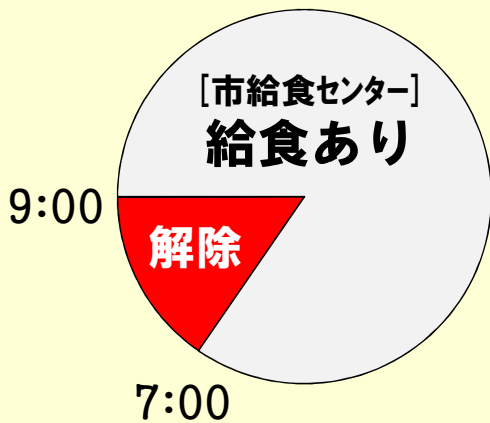

幼児児童生徒の登校時刻について

石垣市教育委員会

1 午前7時までに解除 ⇒ 平常通り

2 午前7時～9時の間に解除

午前10時迄に
登園・登校

3 午前9時～正午迄に解除

※12:00は含まない

※ 昼食後

午後1時迄に登校

幼稚園は休園

預かり保育は実施

4 正午以降に解除 ⇒ 休校

各学校の規模・地域性等により登校時間が若干変わる場合があります。詳しくは、各学校までお問い合わせ下さい。なお、解除後も風雨が強く危険な状態にある場合は校長の判断により臨時休校措置を行うことができます。

(学校教育法施行規則第79条、石垣市立小学校及び中学校管理規則第4条)