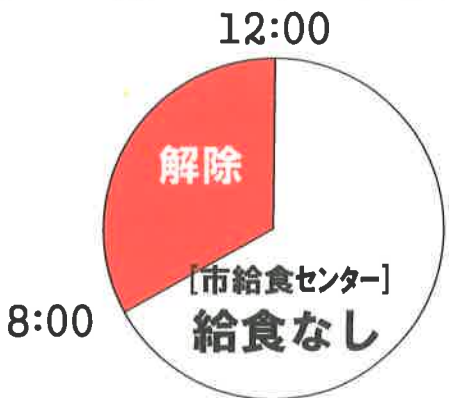

## 幼児児童生徒の登校時刻について

石垣市教育委員会

1 午前7時までに解除 ⇒ 平常通り

2 午前7時～8時の間に解除

午前10時迄に  
登園・登校

3 午前8時～正午迄に解除

※12:00は含まない

※ 昼食後

午後1時迄に登校

幼稚園は休園

預かり保育は実施

4 正午以降に解除 ⇒ 休校

各学校の規模・地域性等により登校時間が若干変わる場合があります。詳しくは、各学校までお問い合わせ下さい。なお、解除後も風雨が強く危険な状態にある場合は校長の判断により臨時休校措置を行うことができます。

(学校教育法施行規則第79条, 石垣市立小学校及び中学校管理規則第4条)