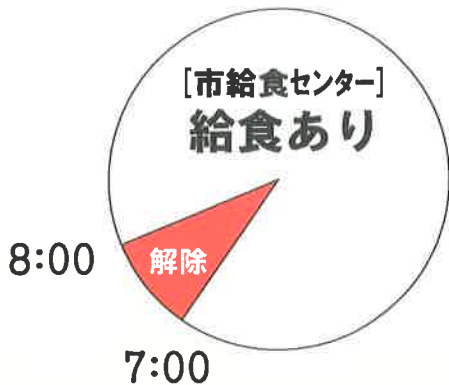

# — 暴風警報解除後 —

平成27年9月

## 幼児児童生徒の登校時刻について

石垣市教育委員会

1 午前7時までに解除 ⇒ 平常通り

2 午前7時～8時の間に解除

午前10時迄に  
登園・登校

3 午前8時～正午迄に解除

※12:00は含まない

※ 昼食後