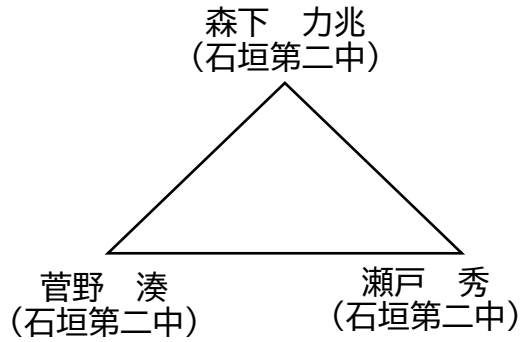

●剣道

日(土)14:00~
石垣第二中学校武道場

【男子個人】

- ① 森下 力兆 — 瀬戸 秀
- ② 菅野 湊 — 瀬戸 秀
- ③ 菅野 湊 — 森下 力兆

		1	2	3	勝数	本数	順位
		菅野 (二中)	森下 (二中)	瀬戸 (二中)			
1	菅野 湊 (石垣第二中)						
2	森下 力兆 (石垣第二中)						
3	瀬戸 秀 (石垣第二中)						

【男子団体】

石垣第二中学校