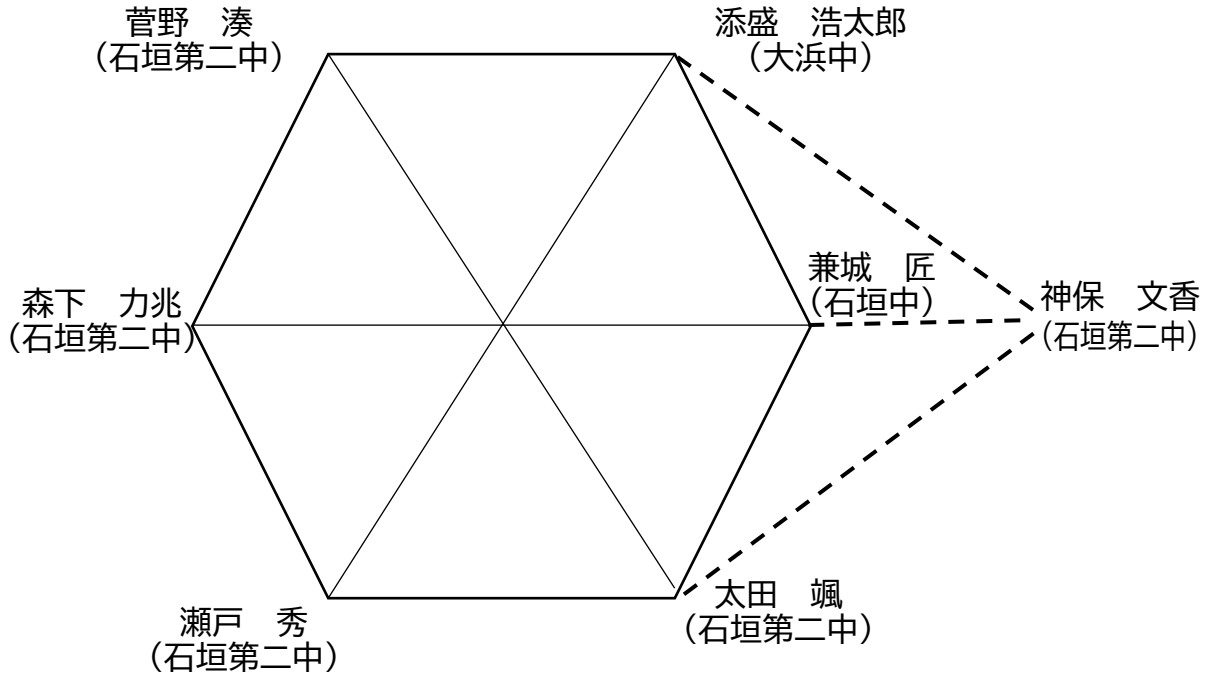

● 剣道

5月24日(土)10:30~  
石垣第二中学校武道場

【個人戦】

- |                  |                 |
|------------------|-----------------|
| ① 兼城 匠 — 太田 颯    | ⑩ 太田 颯 — 瀬戸 秀   |
| ② 森下 力兆 — 添盛 浩太郎 | ⑪ 菅野 湊 — 兼城 匠   |
| ③ 瀬戸 秀 — 菅野 湊    | ⑫ 添盛 浩太郎 — 瀬戸 秀 |
| ④ 神保 文香 — 太田 颯   | ⑬ 兼城 匠 — 神保 文香  |
| ⑤ 兼城 匠 — 添盛 浩太郎  | ⑭ 太田 颯 — 森下 力兆  |
| ⑥ 菅野 湊 — 太田 颯    | ⑮ 菅野 湊 — 添盛 浩太郎 |
| ⑦ 森下 力兆 — 瀬戸 秀   | ⑯ 兼城 匠 — 瀬戸 秀   |
| ⑧ 神保 文香 — 添盛 浩太郎 | ⑰ 太田 颯 — 添盛 浩太郎 |
| ⑨ 兼城 匠 — 森下 力兆   | ⑱ 菅野 湊 — 森下 力兆  |

同数本数の場合

---

**【男子個人】**

優勝： \_\_\_\_\_ 準優勝： \_\_\_\_\_

県大会出場（1位： \_\_\_\_\_ ， 2位： \_\_\_\_\_ ， 3位： \_\_\_\_\_ ， 4位： \_\_\_\_\_ ）

		1	2	3	4	5	6	勝数	本数	順位
		菅野 (二中)	森下 (二中)	瀬戸 (二中)	太田 (二中)	兼城 (石中)	添盛 (大中)			
1	菅野 湊 (石垣第二中)									
2	森下 力兆 (石垣第二中)									
3	瀬戸 秀 (石垣第二中)									
4	太田 颯 (石垣第二中)									
5	兼城 匠 (石垣中)									
6	添盛 浩太郎 (大浜中)									